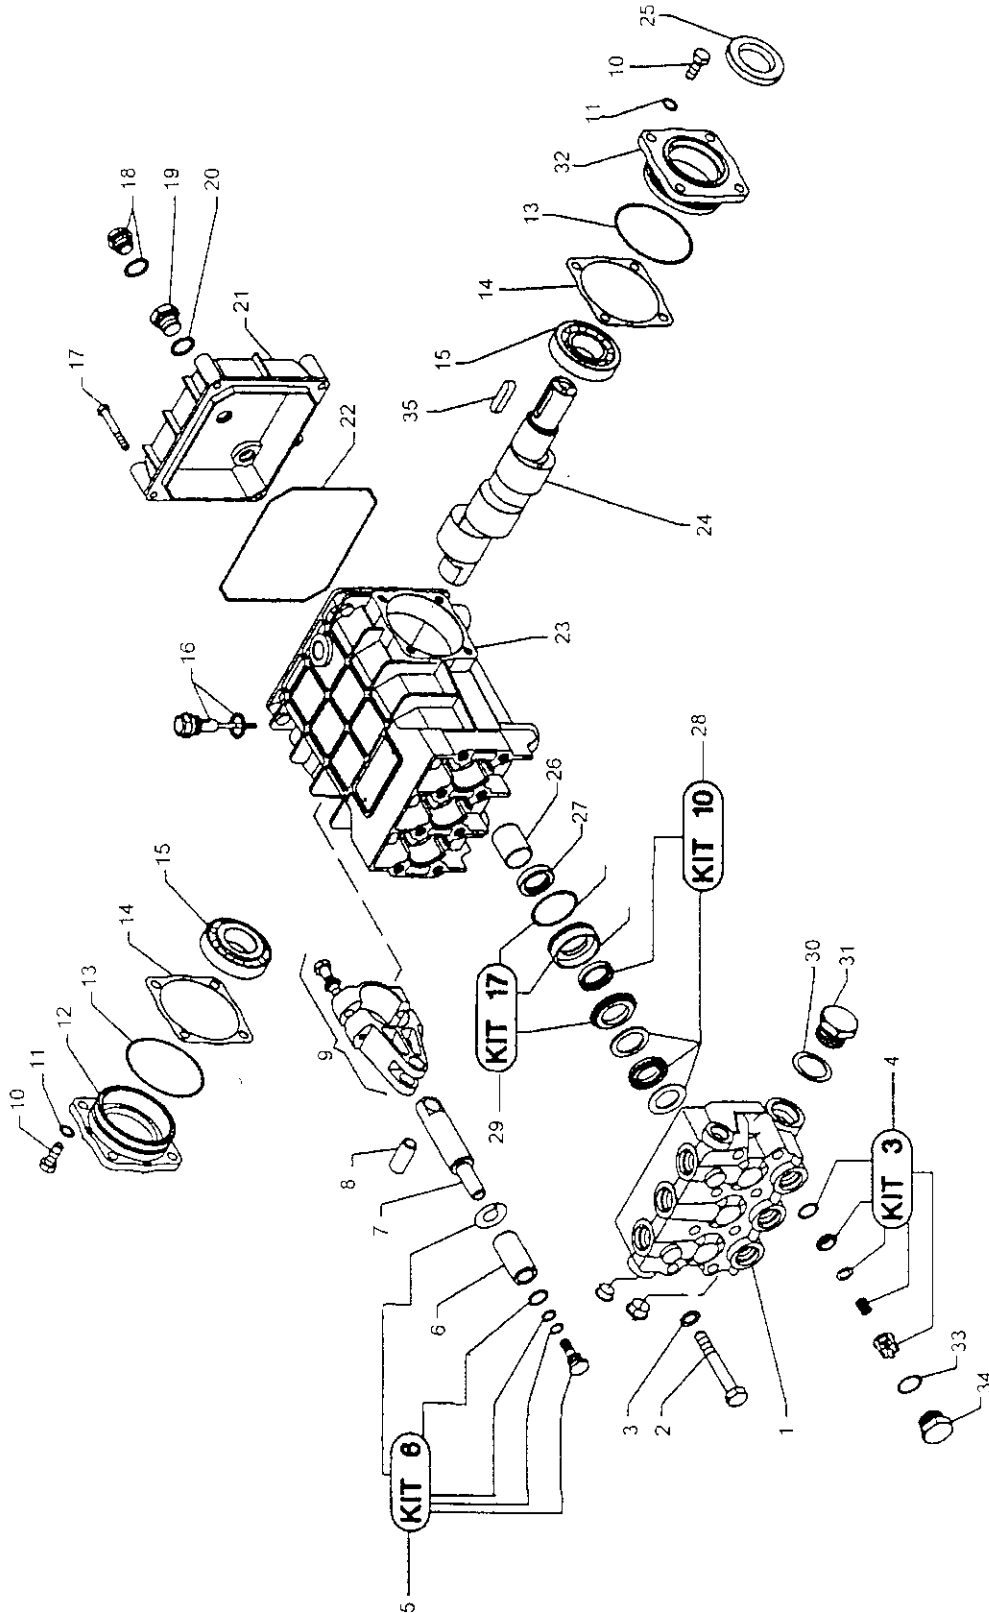

Ersatzteilliste / Spare Part List

Typ/Baugrp. E 320 PUMPE

Model/Group E 320 Pump

Nr. 4508

Seite 1

Datum 01-07-04

... for a cleaner world

Pos. Pos.	Nummer Part #	Stk pcs	Bezeichnung	Description
	16000002		HD-PUMPE 221/310bar Brz. 1.450	HP-Pump 221/310bar Bronz 1.450
	16000003		HD-PUMPE 221/310bar Brz. 1.740	HP-Pump 221/310bar Bronz 1.740
1	16160477	1	VENTILGEHAEUSE E 320	Valve Housing
2	16180425	8	SCHRAUBE	Screw
3	16141103	8	SCHEIBE	Washer
4	16999003	1	REP.SATZ VENTILE < 30l/min	RepKit Valves < 30l/min
5	16999006	3	REP.SATZ PLUNGERSCHRAUBE (3x)	RepKit Plunger Bolt (3 sets)
6	16120532	3	KERAMIK-PLUNGER 22mm E320	Plunger
7	16001419	3	FUEHRUNGSKOLBEN E320/334/340	Guiding Piston E320/334/340
8	16150214	3	PLEUELBOLEN E250/E320/334/400	Conn.Rod Bolt E250/320/334/420
9	16600052	3	PLEUEL CPL E320E334E400 BRONZE	Connecting Rod cpl. E320 Brz.
10	16180482	8	SCHRAUBE	Screw
11	16140310	8	SCHEIBE	Washer
12	160501C6	1	LAGERDECKEL	Bearing Cover
13	10220009	2	O-RING 67,95x2,62 Sonder	O-Ring 67,95x2,62 70sh
14	16153403	2	DISTANZSCHEIBE	Lining
15	16024803	2	LAGER	Bearing
16	16605826	1	OELPEILSTAB, DICHTRING	Oil Dip Stick w. Gasket
17	16180452	4	SCHRAUBE	Screw
18	16160333	1	OELSCHAUGLAS 3/8" (<05/01)	Oil Eye 3/8" (<05/01)
18b	161603B8	1	OELSCHAUGLAS 3/4" (>04/01)	Oil Eye 3/4" (>04/01)
19	16160302	1	ABLASSSCHRAUBE	Drain Plug
20	16060543	1	DICHTUNG	Gasket
21	16020871	1	GETRIEBEDECKEL	Gear Cover
22	10226315	1	O-RING 22,22x2,62	O-Ring 22,22 x 2,62
23	16020954	1	PUMPENGEHAEUSE	Crankcase
24	16002829	1	KURBELWELLE E320/50Hz	Crankshaft E320/50Hz
	16002852		KURBELWELLE E320/60Hz	Crankshaft E320/60Hz
25	16000738	1	WEDI 30x52x 7	Shaft Seal Ring
26	16011508	3	BUCHSE	Bushing
27	16000743	3	WEDI 22x32x 7	Piston Seal Ring
28	16999010	1	REP.SATZ MANSCHETTEN E250/E320	RepKit Seal E250/E320
29	16999017	3	REP.SATZ HARDPARTS 22mm (3x)	RepKit Hard Parts (3 sets)
30	16060509	1	DICHTUNG	Gasket
31	16160364	1	STOPFEN 3/8" MS	Plug
32	160501C7	1	LAGERDECKEL	Bearing Housing
33	10226315	6	O-RING 22,22x2,62	O-Ring 22,22 x 2,62
34	16160393	6	VENTILSTOPFEN	Valve Plug
35	16080117	1	PASSFEDER 7x8x35	Key
	16999003	1	REP.SATZ VENTILE < 30l/min	RepKit Valves < 30l/min
	16999006	1	REP.SATZ PLUNGERSCHRAUBE (3x)	RepKit Plunger Bolt (3 sets)
	16999010	1	REP.SATZ MANSCHETTEN E250/E320	RepKit Seal E250/E320
	16999017	1	REP.SATZ HARDPARTS 22mm (3x)	RepKit Hard Parts (3 sets)