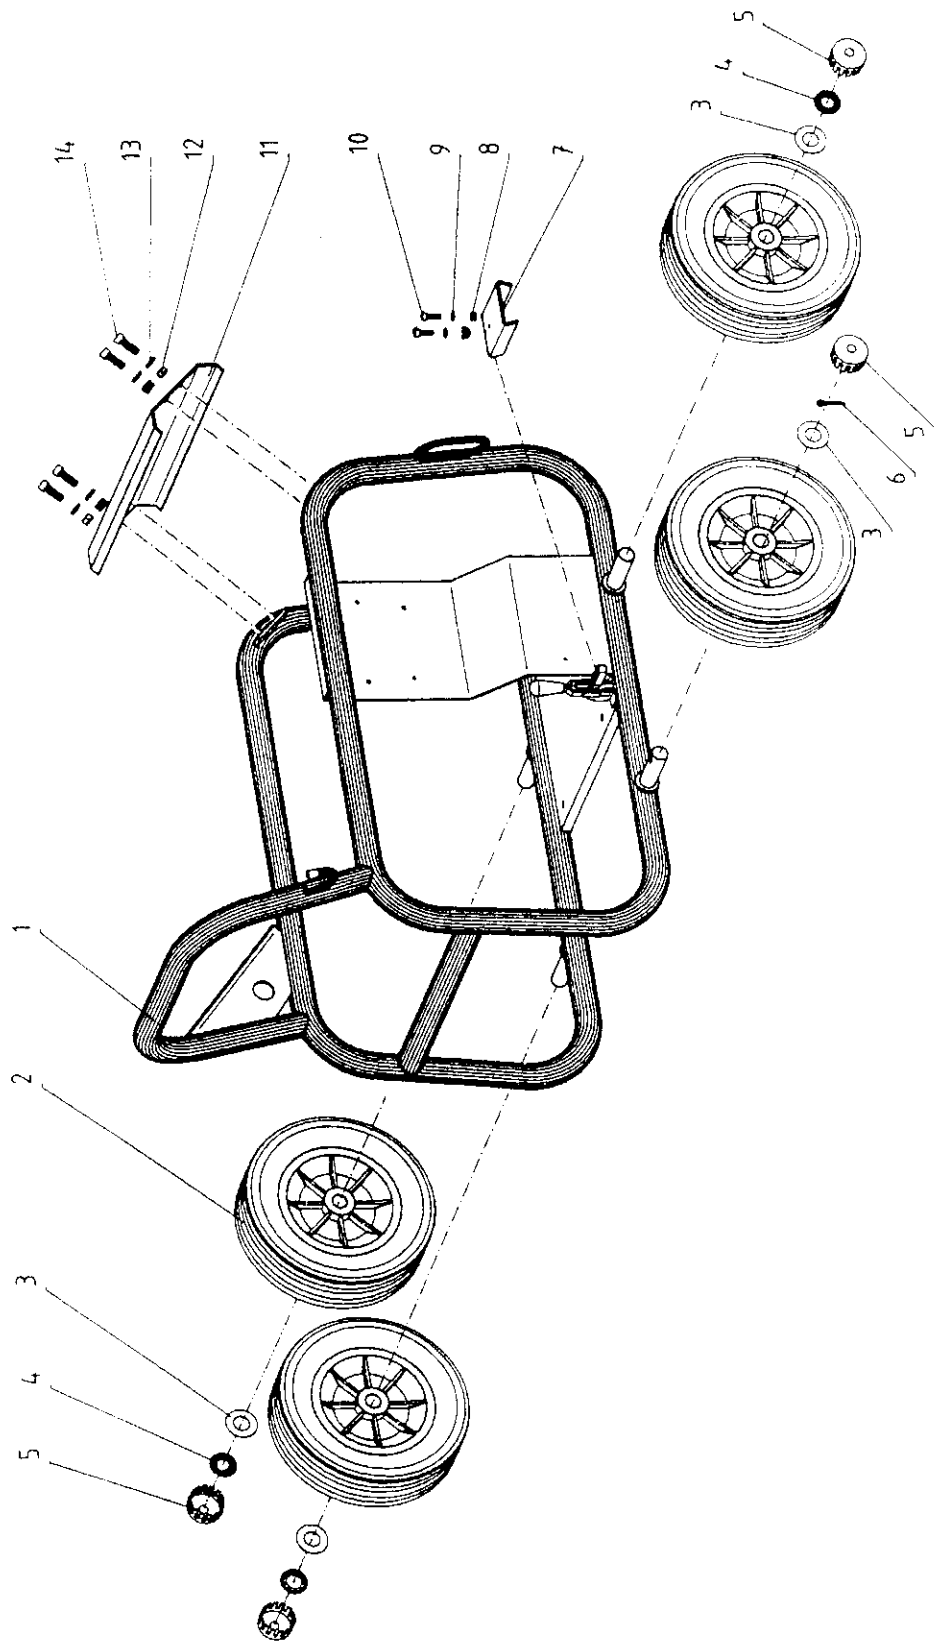

Pos. Pos.	Nummer Part #	Stk pcs	Bezeichnung	Description
35	10409168	1	TASTERSCHALTER WASSERM-ÜBERBR.	Tip Bridge Switch
36	10409167	1	SCHUTZKAPPE DRUCKSCHALTER IP55	Protection Cap f. Press.Switch
37	10409166	1	DRUCKSCHALTER (SCHLIESSER)230V	Pressure Switch (Closing) 230V
39	10702064	1	PANZERJET 10m SCHL.600bar ISO	PANZERJET HPHose 10m 600barISO
40	10708050	1	ENTDRALLUNGSGELENK 330bar MS	HP-Hose Swivel 330bar
41	10700000	1	HD-SICH-PISTOLE 330bar m.SERVO	HP-Safety Pistol 330bar(SERVO)
41-48	10700001	1	HD-SICH-PISTOLE 330barISOGRIF	HP-Safety Pistol 330bar,w.Grip
42	10703130	1	HV-MUTTER ROT MS OE2/330bar	Hand Nut M22x1,5 330bar
43	10700110	1	STECKNIPPEL DREHB.1/4"A MAENNL	Male Nipple rotatable 1/4"M
44	11120188	2	O-RING 10,00x2,00	O-Ring 10x2
	10703128		O-RING 10,00x2,00 (10 Stck.)	O-Ring 10x2 (pack of 10)
45	11200117	1	BACKUP-RING TEFLON 10,7x14/1mm	Back-up Ring Teflon
46	10700100	1	WECHSELNIPPEL 1/4"a W DREHB.MS	Female Nipple rotatable 1/4"M
47	10004070	1	MUFFE 1/4" V4A	Sleeve 1/4" HP INOX
48	10704115	1	ISOL.GRIFFSTUECK (VA) 300mm	Insulated Handle 300mm INOX
49	10700022	1	DOPPELLANZE 660mm/DRUCKREG. VA	DoubleWand 660mm/Pressreg.INOX
50	10704049		DRUCKREGEL-VENTIL DOPPELLANZE	PressRegValv DoubleLance horiz
52	10710103	2	DUESENTRAEGER M.SCHUTZKAPPE VA	Nozzle Holder w. Prot.Cap Inox
53	10742038	1	HIP-STRAHLDUESE 2038(055)	HIP-Nozzle 2038(055)
53a	10724030		WASCHDUESE BREITSTRAHL 4030 VA	Wide Stream Nozzle 4030 INOX
54	10710102	2	DUESENSCHUTZ 2-TEILIG	Nozzle Protection (2parts)