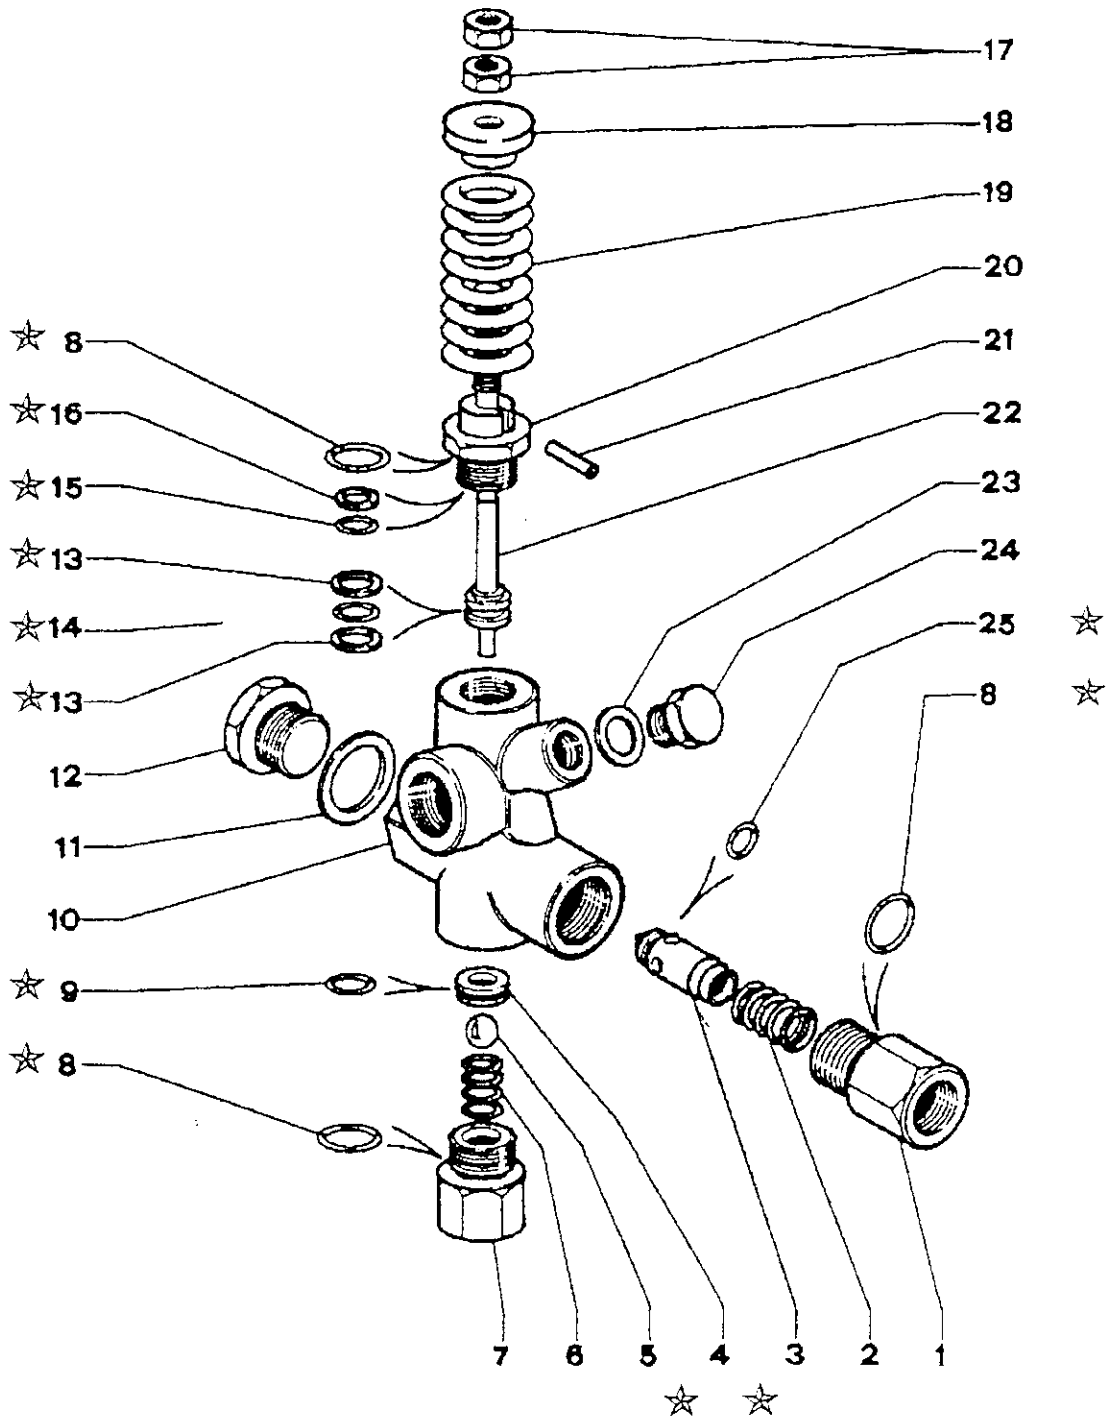

★ **Reparatur-Kit Rep.Kit:**
Umlaufventil/Unloader Valve 300bar

Best.Nr./Order No. 10.304.354
Best.Nr/Order No. 10.304.351

Pos. Pos.	Nummer Part #	Stk pcs	Bezeichnung	Description
	10304351	1	HD-STEUERVENTIL 80L/MIN-300bar	HPUnloader 80l/min-300bar blue
1	10304382	1	FUEHRUNGSSCHRAUBE	Guiding Screw
2	10304380	1	FEDER	Spring
3	10304383	1	RUECKSCHLAGVENTIL	Non-Return Valve
6	10304377	1	FEDER	Spring
7	10304384	1	ANSCHLUSSNIPPEL BYPASS	Connection Nipple By pass
8	10226446	1	O-RING 20,35x1,78 Sonder	O-Ring 20,35 x 1,78 90sh
11	10304385	1	DICHTRING	Seal Ring
14	10226441	1	VENTILGEHAEUSE 300E	Valve Housing 300 E
18	10304372	1	FEDERLAGER	Spring Centering Disk
19	10304387	1	FEDER (BLAU) f. 10304351	Spring (Blue) 315bar
20	10304388	1	FUEHRUNGSSCHRAUBE	Guiding Screw
21	10304374	1	STIFT	Pin
22	10304389	1	KOLBENSTANGE	Piston Rod
23	10304390	1	HANDRAD	Hand Wheel
25	10304391	1	O-RING 8,00x4,00 Sonder	O-Ring 8,00 x 4,00
4-25	10304354		TEILE-KIT F.10304350/1	Repair Kit for 10304350/1