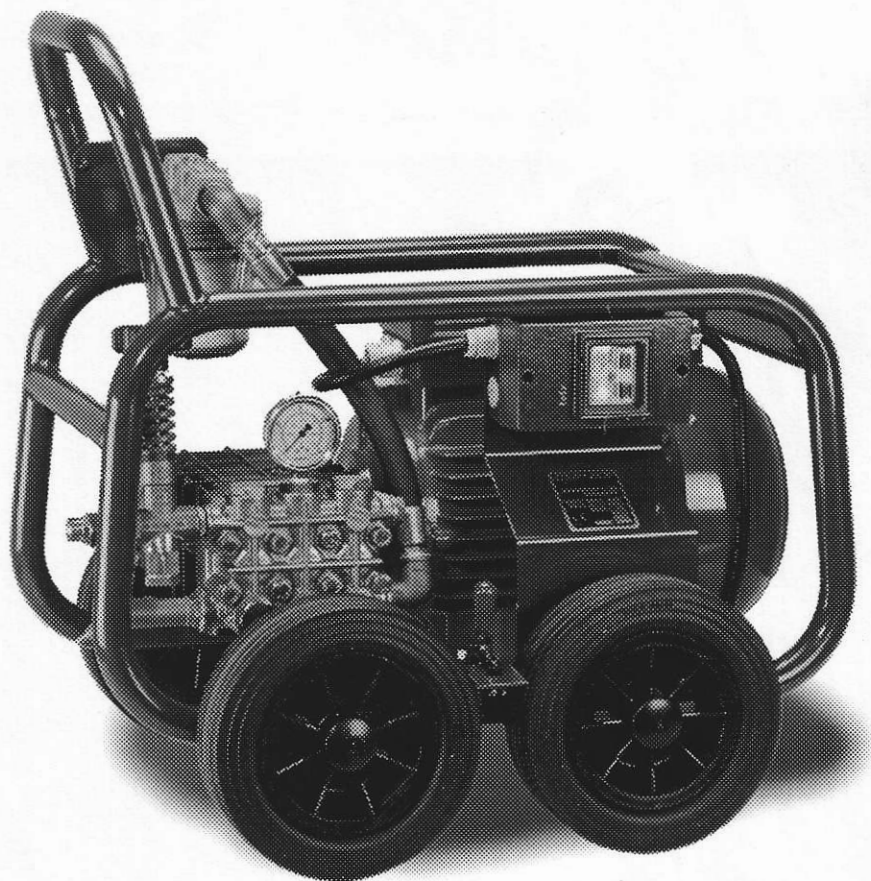

Ersatzteilliste E 320

Spare Parts List E 320

Index

- Nr. 3002 Motor-Pumpe-Wasserführung
Motor-Pump-Waterline
- Nr. 3003 Rahmen / Frame
- Nr. 3006 Umlaufventil / Unloader Valve
- Nr. 4508 Pumpe / Pump

Pos. Pos.	Nummer Part #	Stk pcs	Bezeichnung	Description
1	10501005	1	E-MOTOR 4POL 15.0 PS 400V/50Hz	El.-Mot. 4Pole 15HP/400V/50Hz for 400V/3~50Hz & 440V/3~60Hz
2	10006151	4	SECHSKANTSCHRAUBE M10x 40	Hexagon Bolt M 10 x 40
3	10006325	3	KOTFLÜGELSCHLEIBE 10,5 GEKANTET	Fender Disc A10 (angled)
4	10006315	3	FEDERRING A10 VZ	Lock Washer A10
5	10006305	4	MÜTTER M10	Hex Nut M10
6	10006338	2	FAECHERSCHLEIBE A/I 10mm	Earth Grounding Disc 10mm
7	10006145	4	SECHSKANTSCHRAUBE M 8x 35	HexBolt M 8 x 35
7a	10006314	4	FEDERRING A 8 VZ	Lock Washer A 8
8	16000002	1	HD-PUMPE 221/310bar Brz. 1.450	HP-Pump 221/310bar Bronz 1.450
	16000003	1	HD-PUMPE 221/310bar Brz. 1.740	HP-Pump 221/310bar Bronz 1.740
	10102254	1	PUMPENABDECKUNG E320/400/50017	Pump Splash Cover E320/E400
	10006023	4	INBUSSCHRAUBE M10x 16	Allen Screw M 10 x 16
9	10406040	1	STANDMANOMETER 0-400bar K	PressureGauge 400bar (Glyc) K
10	16080117	1	PASSFEDER 7x8x35	Key
11	10306086	1	THERMOVENTIL 63°C m. NIPPEL	ThermoValve 63°C/145°F w. Barb
12	10304351	1	HD-STEUERVENTIL 80l/min-300bar	HPUnloader 80l/min-300bar blue
12a	10304354	1	REP.SATZ f.10304350/10304351	Repair Kit for 10304350/1
13	10002054	2	REDUZIERSTUECK 1/2"x1/4" wStVZ	Reduction Fitting 1/2"x1/4"
14	11030134	2	EINSCHRAUBNIPPEL 1/4"xM16x1,5K	Male Stud Connect.1/4"xM16x1,5
	10703042	1	EINSCHRAUBNIPPEL 1/4"x3/8"K CV	Male Stud Conn. 1/4"x3/8"K CV
15	10701068	1	UMLAUFSCHLAUCH 265mm	UnloaderHose 265mm E200-E400
16	10703138	1	HV-ANSCHLUSSNIPPEL 1/2"a x OE2	Outlet Connector 1/2"xM22x1,5
17	10004035	1	SCHWERLASTNIPPEL 1/2"x3/8" VA	Heavy Nipple 1/2"x3/8" INOX
18	10003008	2	DOPPELNIPPEL 1/2" MM LANG MS	Double Nipple 1/2" long Brass
19	10003054	2	T-STUECK 1/2" WWW RG	Tee 1/2"FFF Brass
20	10003055	1	WINKEL 1/2" MW MS	Elbow 1/2"ix1/2"a Bronze
21	10701033	1	WASSEREINGANGSSCHL. E320/E400	Water Inlet Hose E320/E400
22	10002008	1	WINKEL 45° 3/4" MW MS	Elbow 45° 3/4" MF Bronze
23	10000963	1	MICROFILTER F. 5"FILTERKERZ/ENTL	Micro Strainer 5"(new version)
	10000964	1	FILTERGLAS 5"TRANSPAR.10000963	Filter Glass Bowl 5"f.10000963
	10000941	1	FILTERKERZE 5" 50µ (1STCK)	Filter Cartridge 5" 50µ 1 pc
	10000965	5	FILTERKERZE 5" 50µ (5STCK)	Filter Cartridge 5" 50µ 5 pcs
	10000966	10	FILTERKERZE 5" 50µ (10STCK)	Filter Cartridge 5" 50µ 10 pcs
	10000938	1	FILTEREINSATZ V4A 5" >=50µ	Filter Insert INOX 5"/50µ
24	10003042	1	HAHNVERLAENGERUNG 3/4"x 20	Tap Extension 3/4"x 20
25	10003004	2	DOPPELNIPPEL 3/4" MM KURZ MS	Double Nipple 3/4" short Brass
26	10410052	1	KABELVERSCHRAUBUNG PG11 ISO	Cable Inlet, cpl.
27	10410004	0,6 m	ELEKTROKABEL 4x 2,5mm² OELF.	Cable 4x 2,5mm² p.m.
28	10410054	1	KABELVERSCHRAUBUNG PG16 ISO	Cable Inlet PG16 cpl.
29	10006024	4	LINSENKOPFSCHRAUBE M 4x10	Flat Head Bolt M4x10
30	10006344	4	FAECHERSCHLEIBE I 4,5	Earth Grounding Disc A 4
31	10408017	1	MOTORSCHUTZSCH.-GEH. IP65 ALU	Housing Motor Protect. Switch
31a	10408020	1	NOT-AUS-KLAPPE f.10408017	Emergency cut-out for 10408017
31b	10408024	1	MOTORSCHUTZSCHALTER16-25A USPA	Motor Prot. Switch 16-25A USPA
31c	10409027	1	KLEINTRAFO-LEITERPL.400/230V	Transformer 400/50-440/60-230V
32	10410058	1	KABELVERSCHR. PG16 ZUGENTL/KS	Cable Inlet w. Cable Relief
33	10410004	5 m	ELEKTROKABEL 4x 2,5mm² OELF.	Cable 4x 2,5mm² p.m.
	10410005	5 m	ELEKTROKABEL 5x 2,5mm² OELF.	Cable 5x 2,5mm² p.m.
34	10410036	1	CEKON STECKER 5POL 32A	CEKON Plug 5Pole 32A
	10410013	1	NETZANSCHLUSSLEIT. 3~/16A CEE4	NETZANSCHLUSSLEIT. 3~/16A CEE4