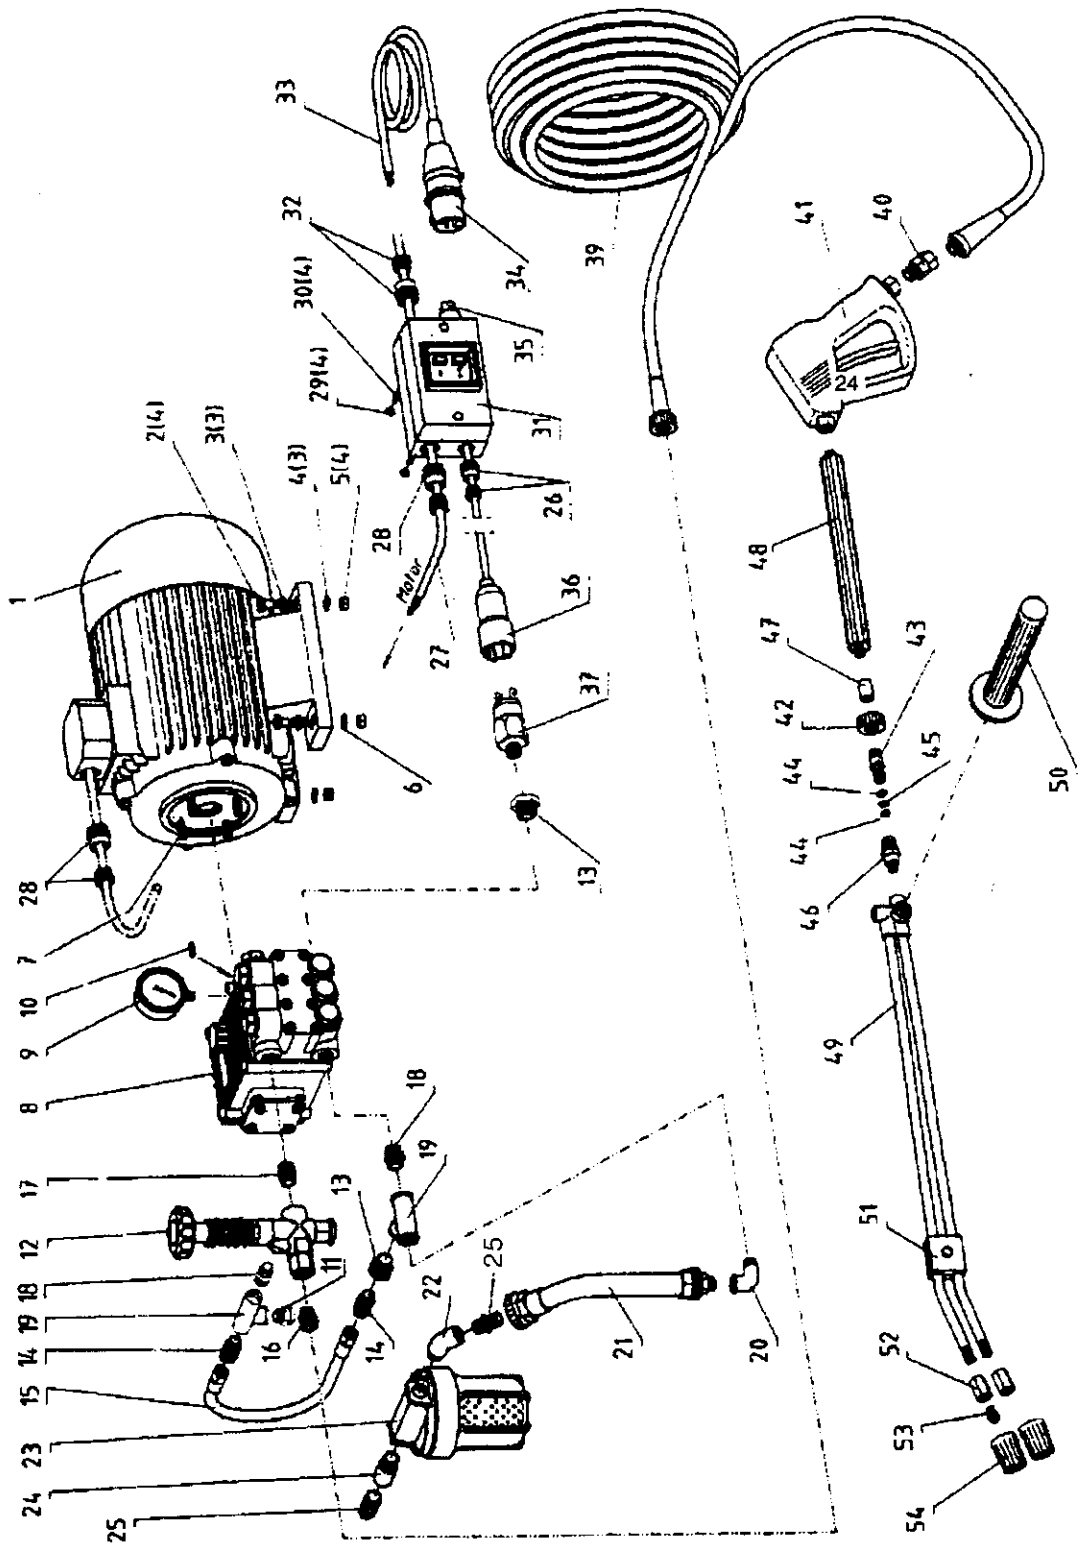

Ersatzteilliste E 320

Spare Parts List E 320

Index

- Nr. 3002 Motor-Pumpe-Wasserführung
Motor-Pump-Waterline
- Nr. 3003 Rahmen / Frame
- Nr. 3006 Umlaufventil / Unloader Valve
- Nr. 4508 Pumpe / Pump

Pos. Pos.	Nummer Part #	Stk pcs	Bezeichnung	Description
1	10501005	1	E-MOTOR 4POL 15.0 PS 400V/50Hz	El.-Mot. 4Pole 15HP/400V/50Hz for 400V/3~50Hz & 440V/3~60Hz
2	10006151	4	SECHSKANTSCHRAUBE M10x 40	Hexagon Bolt M 10 x 40
3	10006325	3	KOTFLÜGELSCHLEIBE 10,5 GEKANTET	Fender Disc A10 (angled)
4	10006315	3	FEDERRING A10 VZ	Lock Washer A10
5	10006305	4	MÜTTER M10	Hex Nut M10
6	10006338	2	FAECHERSCHLEIBE A/I 10mm	Earth Grounding Disc 10mm
7	10006145	4	SECHSKANTSCHRAUBE M 8x 35	HexBolt M 8 x 35
7a	10006314	4	FEDERRING A 8 VZ	Lock Washer A 8
8	16000002	1	HD-PUMPE 221/310bar Brz. 1.450	HP-Pump 221/310bar Bronz 1.450
	16000003	1	HD-PUMPE 221/310bar Brz. 1.740	HP-Pump 221/310bar Bronz 1.740
	10102254	1	PUMPENABDECKUNG E320/400/50017	Pump Splash Cover E320/E400
	10006023	4	INBUSSCHRAUBE M10x 16	Allen Screw M 10 x 16
9	10406040	1	STANDMANOMETER 0-400bar K	PressureGauge 400bar (Glyc) K
10	16080117	1	PASSFEDER 7x8x35	Key
11	10306086	1	THERMOVENTIL 63°C m. NIPPEL	ThermoValve 63°C/145°F w. Barb
12	10304351	1	HD-STEUERVENTIL 80l/min-300bar	HPUnloader 80l/min-300bar blue
12a	10304354	1	REP.SATZ f.10304350/10304351	Repair Kit for 10304350/1
13	10002054	2	REDUZIERSTUECK 1/2"x1/4" wStVZ	Reduction Fitting 1/2"x1/4"
14	11030134	2	EINSCHRAUBNIPPEL 1/4"xM16x1,5K	Male Stud Connect.1/4"xM16x1,5
	10703042	1	EINSCHRAUBNIPPEL 1/4"x3/8"K CV	Male Stud Conn. 1/4"x3/8"K CV
15	10701068	1	UMLAUFSCHLAUCH 265mm	UnloaderHose 265mm E200-E400
16	10703138	1	HV-ANSCHLUSSNIPPEL 1/2"a x OE2	Outlet Connector 1/2"xM22x1,5
17	10004035	1	SCHWERLASTNIPPEL 1/2"x3/8" VA	Heavy Nipple 1/2"x3/8" INOX
18	10003008	2	DOPPELNIPPEL 1/2" MM LANG MS	Double Nipple 1/2" long Brass
19	10003054	2	T-STUECK 1/2" WWW RG	Tee 1/2"FFF Brass
20	10003055	1	WINKEL 1/2" MW MS	Elbow 1/2"ix1/2"a Bronze
21	10701033	1	WASSEREINGANGSSCHL. E320/E400	Water Inlet Hose E320/E400
22	10002008	1	WINKEL 45° 3/4" MW MS	Elbow 45° 3/4" MF Bronze
23	10000963	1	MICROFILTER F. 5"FILTERKERZ/ENTL	Micro Strainer 5"(new version)
	10000964	1	FILTERGLAS 5"TRANSPAR.10000963	Filter Glass Bowl 5"f.10000963
	10000941	1	FILTERKERZE 5" 50µ (1STCK)	Filter Cartridge 5" 50µ 1 pc
	10000965	5	FILTERKERZE 5" 50µ (5STCK)	Filter Cartridge 5" 50µ 5 pcs
	10000966	10	FILTERKERZE 5" 50µ (10STCK)	Filter Cartridge 5" 50µ 10 pcs
	10000938	1	FILTEREINSATZ V4A 5" >=50µ	Filter Insert INOX 5"/50µ
24	10003042	1	HAHNVERLAENGERUNG 3/4"x 20	Tap Extension 3/4"x 20
25	10003004	2	DOPPELNIPPEL 3/4" MM KURZ MS	Double Nipple 3/4" short Brass
26	10410052	1	KABELVERSCHRAUBUNG PG11 ISO	Cable Inlet, cpl.
27	10410004	0,6 m	ELEKTROKABEL 4x 2,5mm² OELF.	Cable 4x 2,5mm² p.m.
28	10410054	1	KABELVERSCHRAUBUNG PG16 ISO	Cable Inlet PG16 cpl.
29	10006024	4	LINSENKOPFSCHRAUBE M 4x10	Flat Head Bolt M4x10
30	10006344	4	FAECHERSCHLEIBE I 4,5	Earth Grounding Disc A 4
31	10408017	1	MOTORSCHUTZSCH.-GEH. IP65 ALU	Housing Motor Protect. Switch
31a	10408020	1	NOT-AUS-KLAPPE f.10408017	Emergency cut-out for 10408017
31b	10408024	1	MOTORSCHUTZSCHALTER16-25A USPA	Motor Prot. Switch 16-25A USPA
31c	10409027	1	KLEINTRAFO-LEITERPL.400/230V	Transformer 400/50-440/60-230V
32	10410058	1	KABELVERSCHR. PG16 ZUGENTL/KS	Cable Inlet w. Cable Relief
33	10410004	5 m	ELEKTROKABEL 4x 2,5mm² OELF.	Cable 4x 2,5mm² p.m.
	10410005	5 m	ELEKTROKABEL 5x 2,5mm² OELF.	Cable 5x 2,5mm² p.m.
34	10410036	1	CEKON STECKER 5POL 32A	CEKON Plug 5Pole 32A
	10410013	1	NETZANSCHLUSSLEIT. 3~/16A CEE4	NETZANSCHLUSSLEIT. 3~/16A CEE4